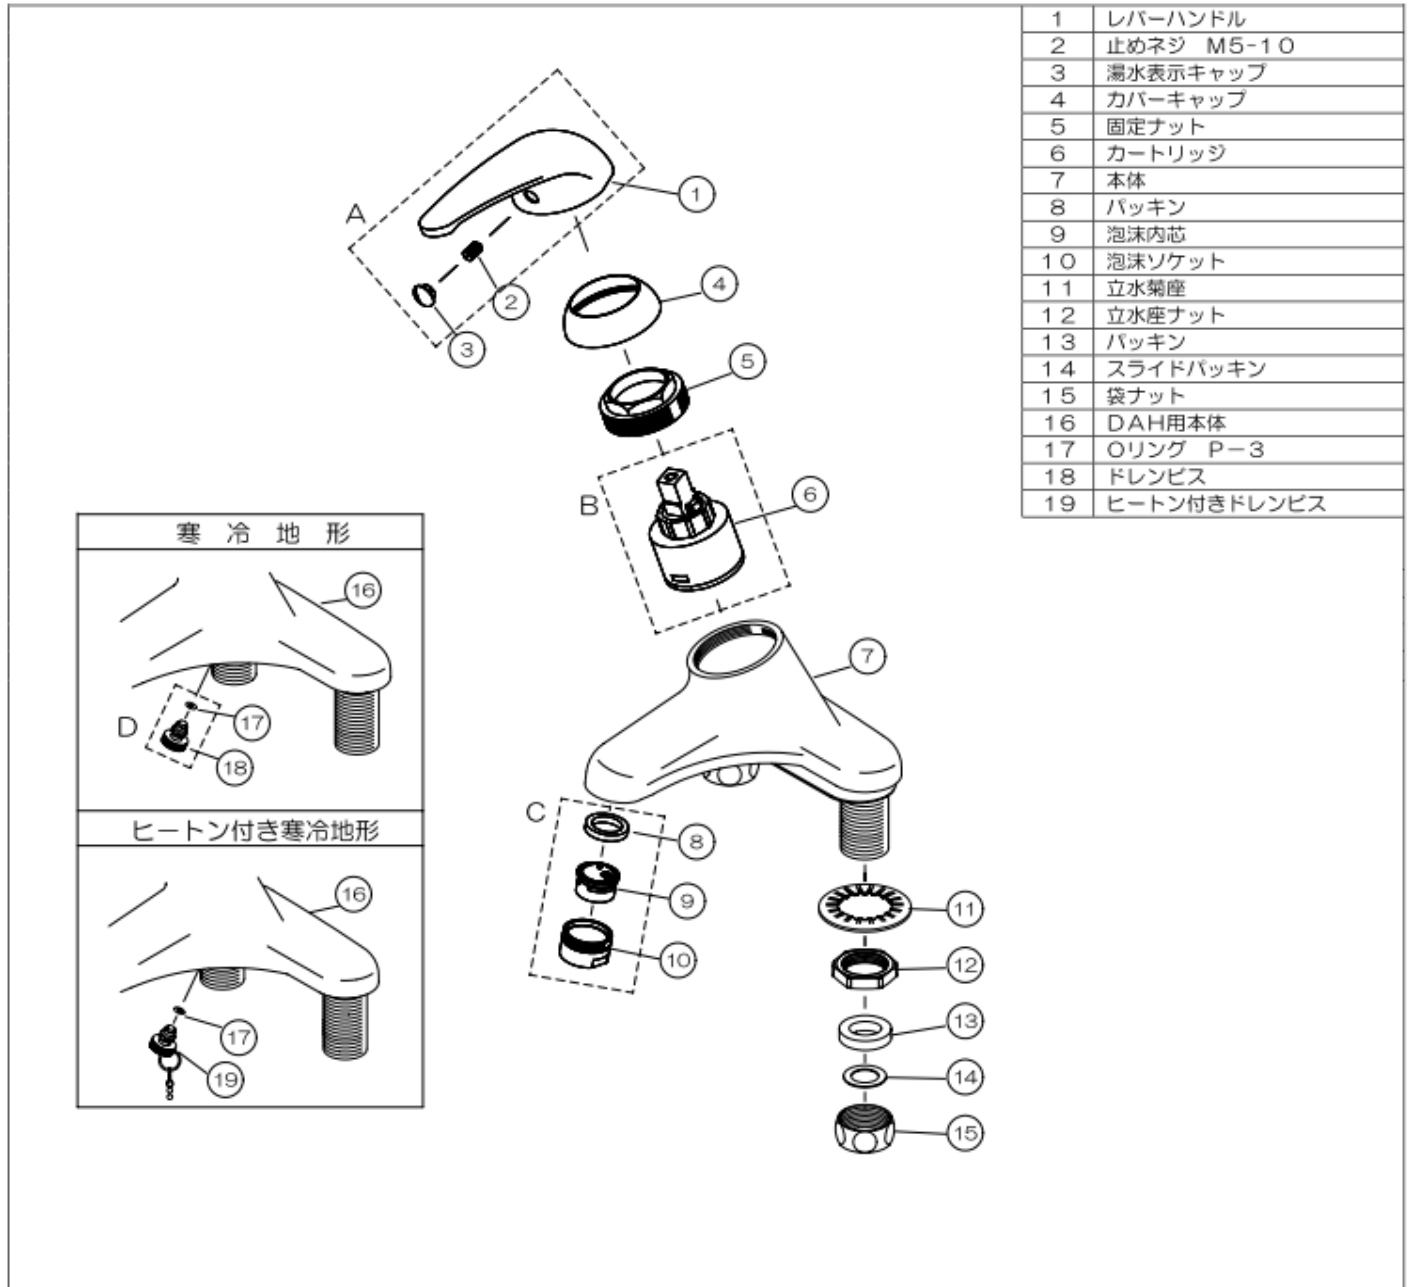

台付きシングルレバー湯水混合水栓 取付穴φ22~26

ML560Hシリーズ

※一部代替品番での明記がありますご了承下さい。

番号	コードNo.	品名	定価(税込)円	定価(税別)円	備考
A	800360	AS M-310	廃番	廃番	
B	800596	AS SC-35GR	5,808	5,280	
C	800418	AS SO-530	1,320	1,200	
D	800135	AS DBS	792	720	寒冷地用