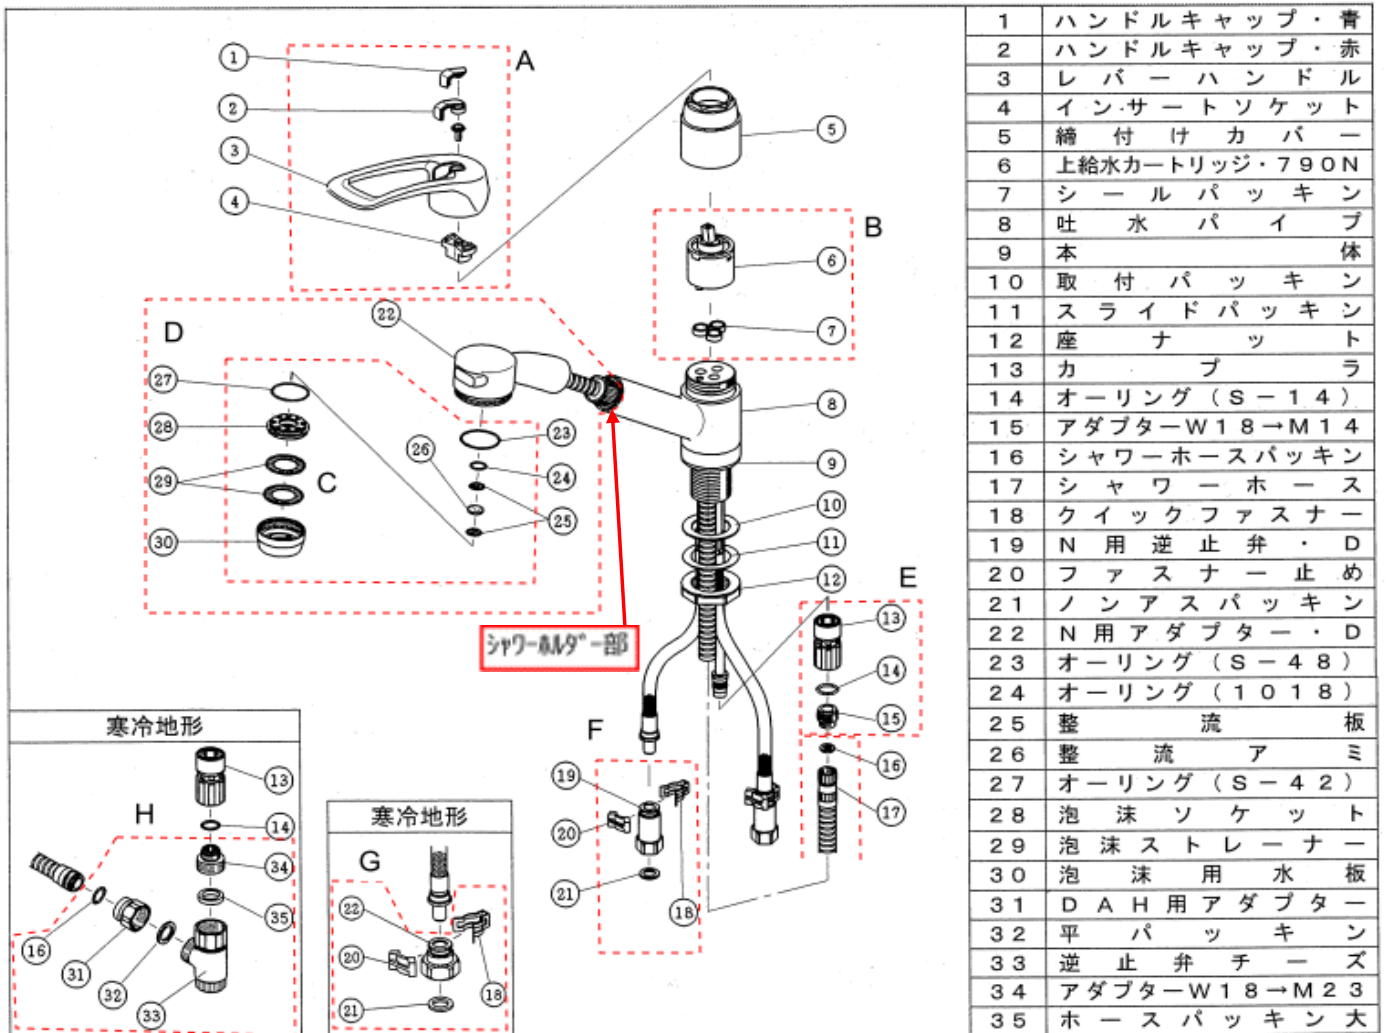

キッチン用シングル(1穴タイプ) 取付穴φ37±1
MKZ630MG(GG)シリーズ

※一部代替品番での明記がありますご了承下さい。

番号	コードNo.	品名	定価(税込)円	定価(税別)円	備考
A	800009	AS M-61	2,904	2,640	カラーグレー
	800010	AS M-61M	4,356	3,960	カラーシルバー(メッキ)
B	800015	AS SC-500LA	7,260	6,600	
C	800030	AS MI-630GSET	1,320	1,200	
D	800045	AS SH-630G	17,424	15,840	シャワーホルダー部: ベージュ
	800048	AS SH-630JPG	17,424	15,840	シャワーホルダー部: グレー
E	800129	AS HJ-MZ	2,640	2,400	
F	800119	AS C-ND	5,808	5,280	
G	800120	AS C-NDDAH	2,112	1,920	寒冷地用
H	800125	AS C-630MM	5,808	5,280	寒冷地用