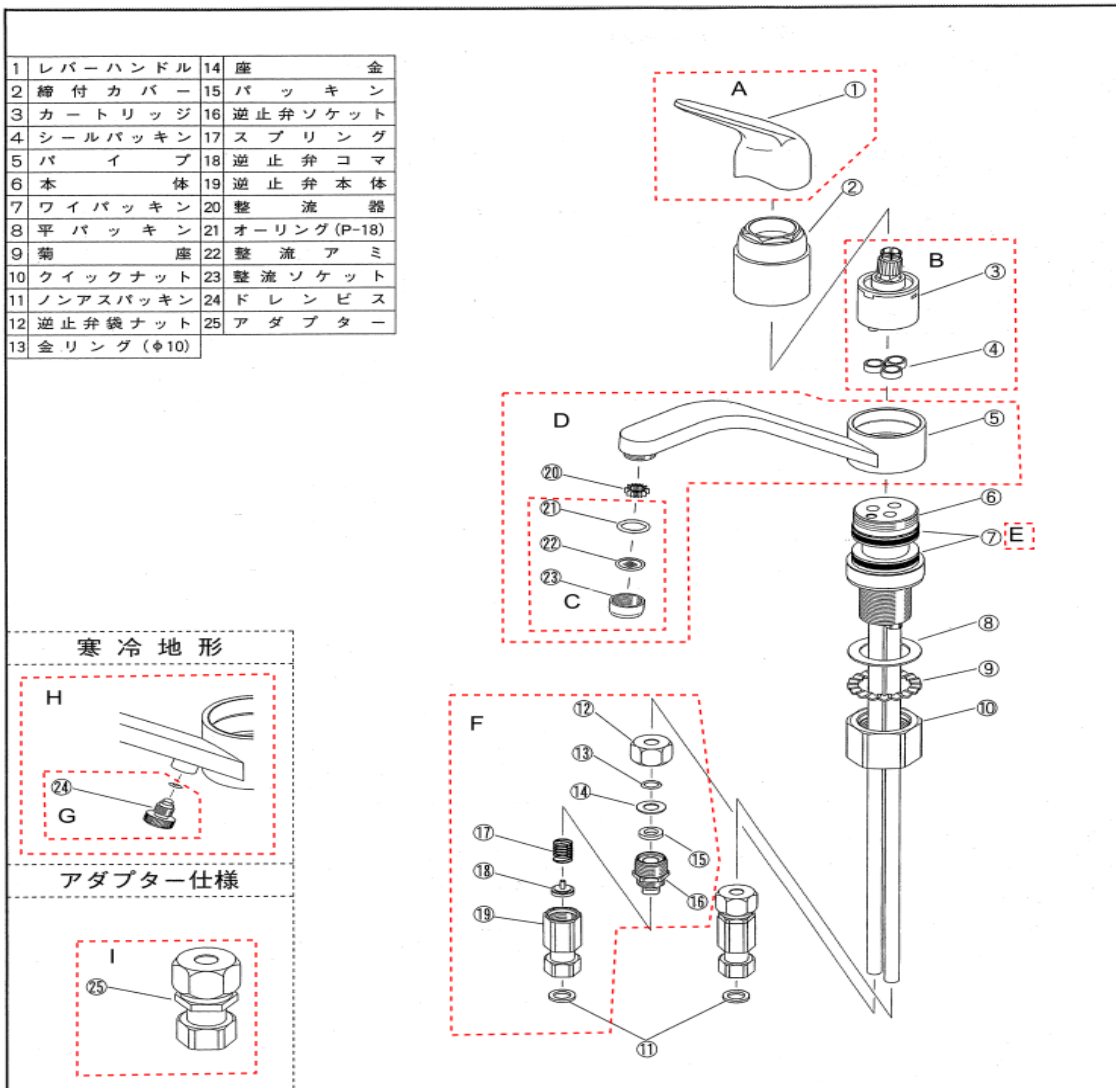

キッチン用シングル(1穴タイプ) 取付穴φ37±1

K13-796シリーズ

※一部代替品番での明記がありますご了承下さい。

番号	コードNo.	品名	定価(税込)円	定価(税別)円	備考
A	800005	AS M-55WL	廃番	廃番	
B	800014	AS SC-670A	7,260	6,600	
C	800175	AS SO-796	1,320	1,200	
D	800074	AS P-796	7,260	6,600	
E	800019	AS 791YP/K	660	600	
F	800394	AS C-DI10DL	7,260	6,600	銅管接続仕様
	800119	AS C-ND	5,808	5,280	ブレードホース接続仕様
G	800135	AS DBS	792	720	寒冷地用
H	800075	AS P-796DAH	7,260	6,600	寒冷地用
I	800118	AS C-DI10DDAH	2,112	1,920	銅管接続仕様・寒冷地用
	800120	AS C-NDDAH	2,112	1,920	ブレードホース接続仕様・寒冷地用