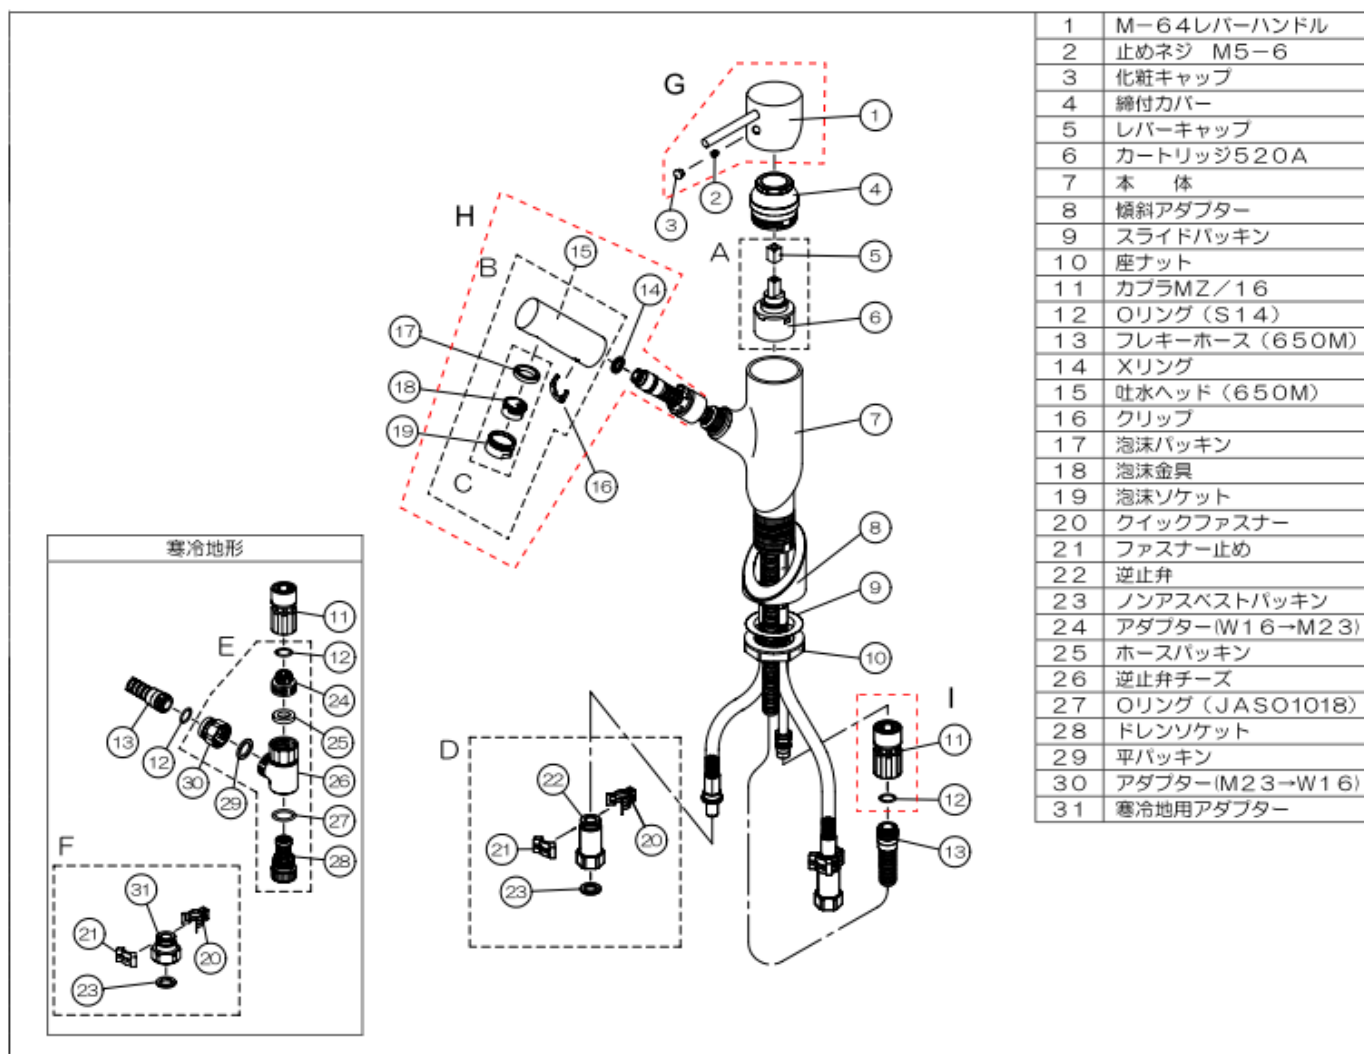

台付きシングルレバー湯水混合水栓(シャワ) 取付穴φ37±1

MLZ655MMシリーズ

※一部代替品番での明記がありますご了承下さい。

番号	コードNo.	品名	定価(税込)円	定価(税別)円	備考
A	800018	AS SC-520A	6,050	5,500	
B	800357	AS H-650M	5,280	4,800	
C	800356	AS SO-650M(廃番)	廃番品	廃番品	
D	800119	AS C-ND	5,808	5,280	
E	800125	AS C-630MM	5,808	5,280	寒冷地用
F	800120	AS C-NDDAH	2,112	1,920	寒冷地用
G	800369	AS M-64(廃番)	廃番品	廃番品	
H	800517	AS SH-650M1.0	17,424	15,840	
I	800128	AS HJ-MZ/16	2,640	2,400	