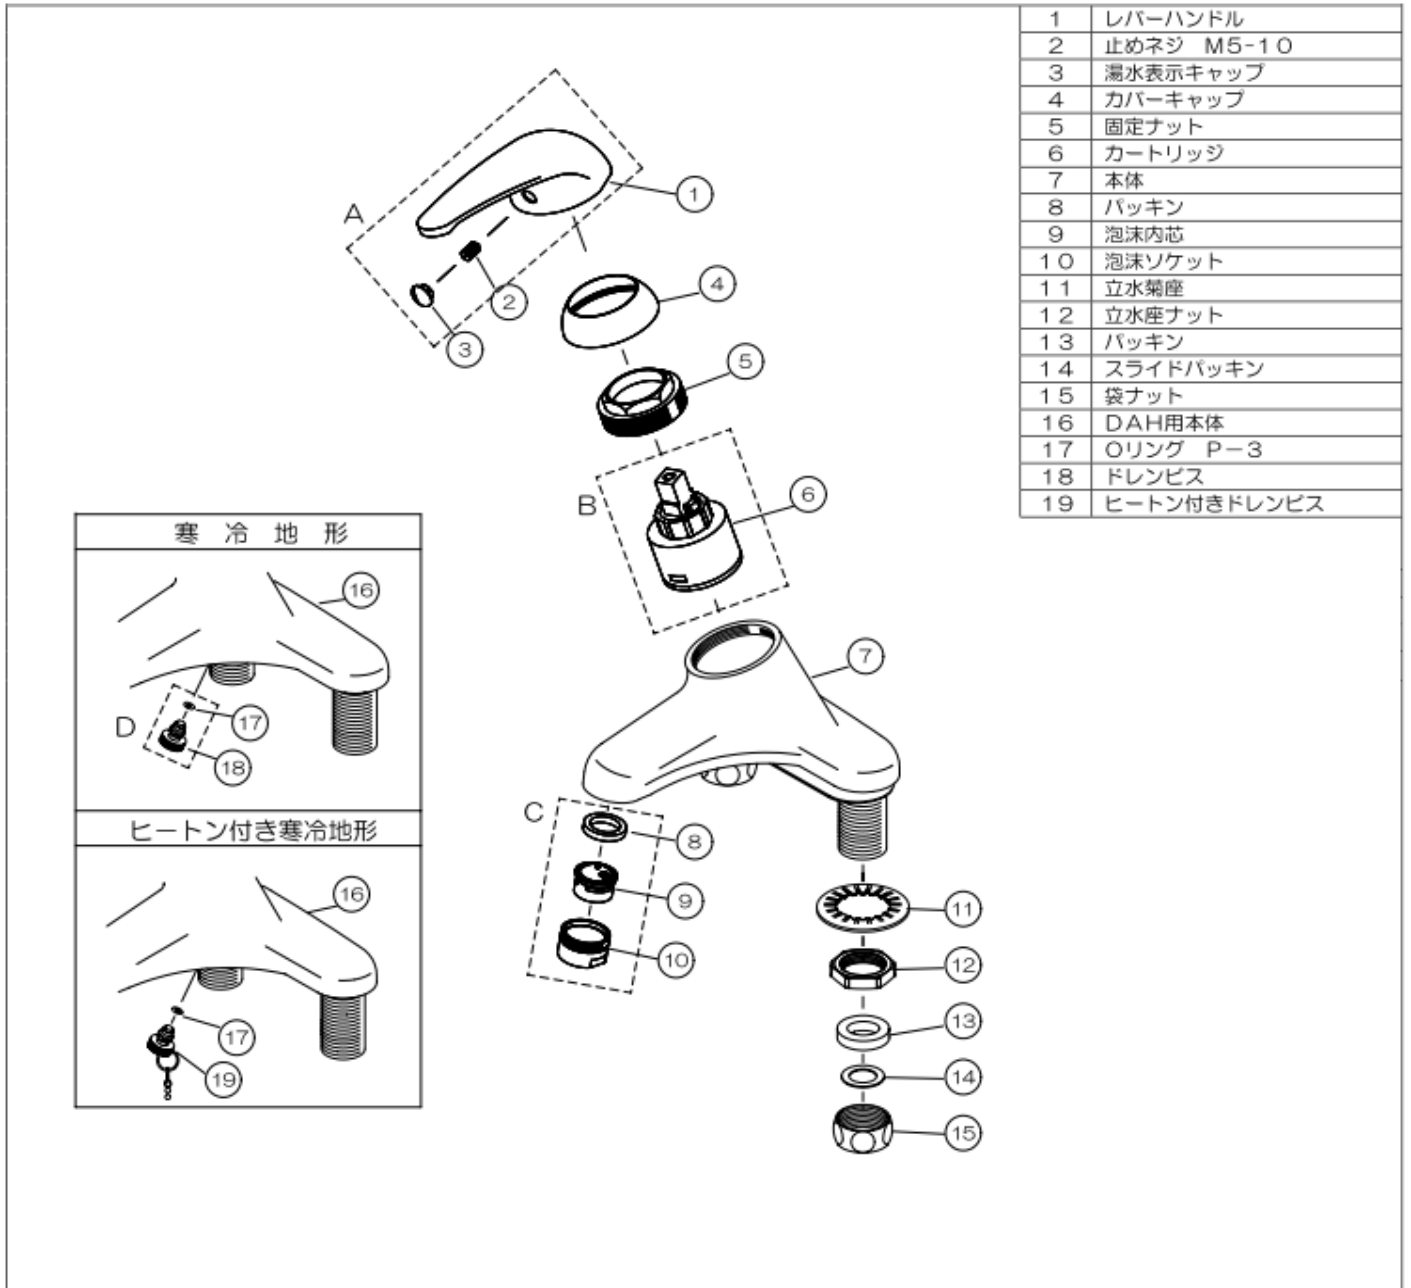

台付きシングルレバー湯水混合水栓 取付穴φ22~26

ML560Hシリーズ

※一部代替品番での明記がありますご了承下さい。

番号	コードNo.	品名	定価(税込)円	定価(税別)円	備考
A	800360	AS M-310	廃番	廃番	
B	800596	AS SC-35GR	6,050	5,500	
C	800418	AS SO-530	1,320	1,200	
D	800135	AS DBS	792	720	寒冷地用