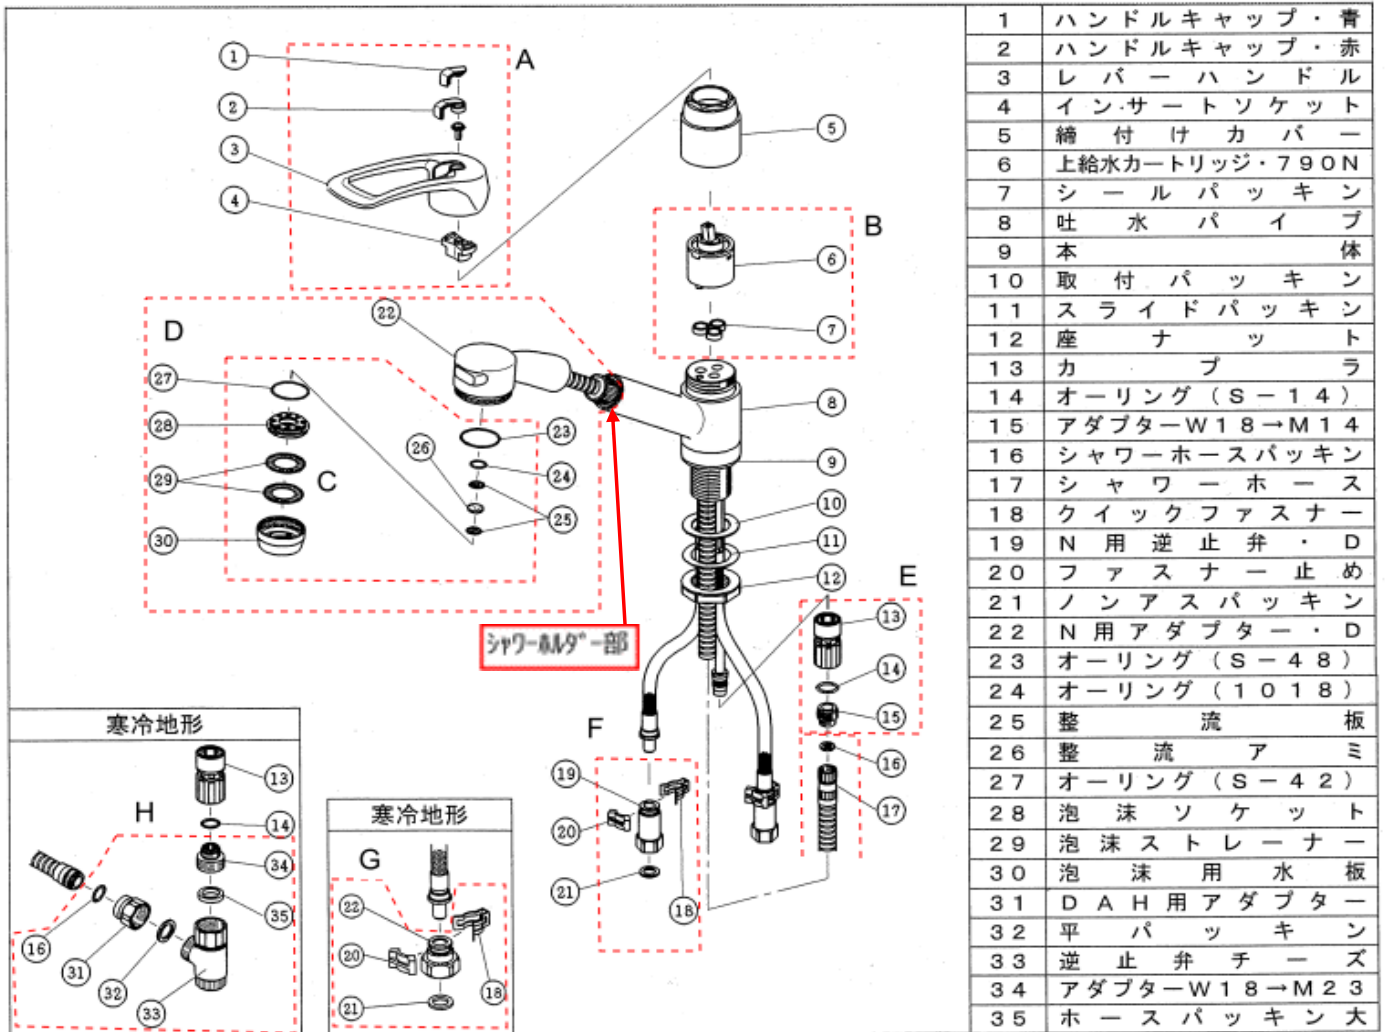

キッチン用シングル(1穴タイプ) 取付穴φ37±1  
**MKZ630MG(GG)シリーズ**

※一部代替品番での明記がありますご了承下さい。

番号	コードNo.	品名	定価(税込)円	定価(税別)円	備考
A	800009	AS M-61	2,904	2,640	カラーグレー
	800010	AS M-61M	4,356	3,960	カラーシルバー(メッキ)
B	800015	AS SC-500LA	9,680	8,800	
C	800030	AS MI-630GSET	1,320	1,200	
D	800045	AS SH-630G	17,424	15,840	シャワーホルダー部: ベージュ
	800048	AS SH-630JPG	17,424	15,840	シャワーホルダー部: グレー
E	800129	AS HJ-MZ	2,640	2,400	
F	800119	AS C-ND	5,808	5,280	
G	800120	AS C-NDDAH	2,112	1,920	寒冷地用
H	800125	AS C-630MM	5,808	5,280	寒冷地用