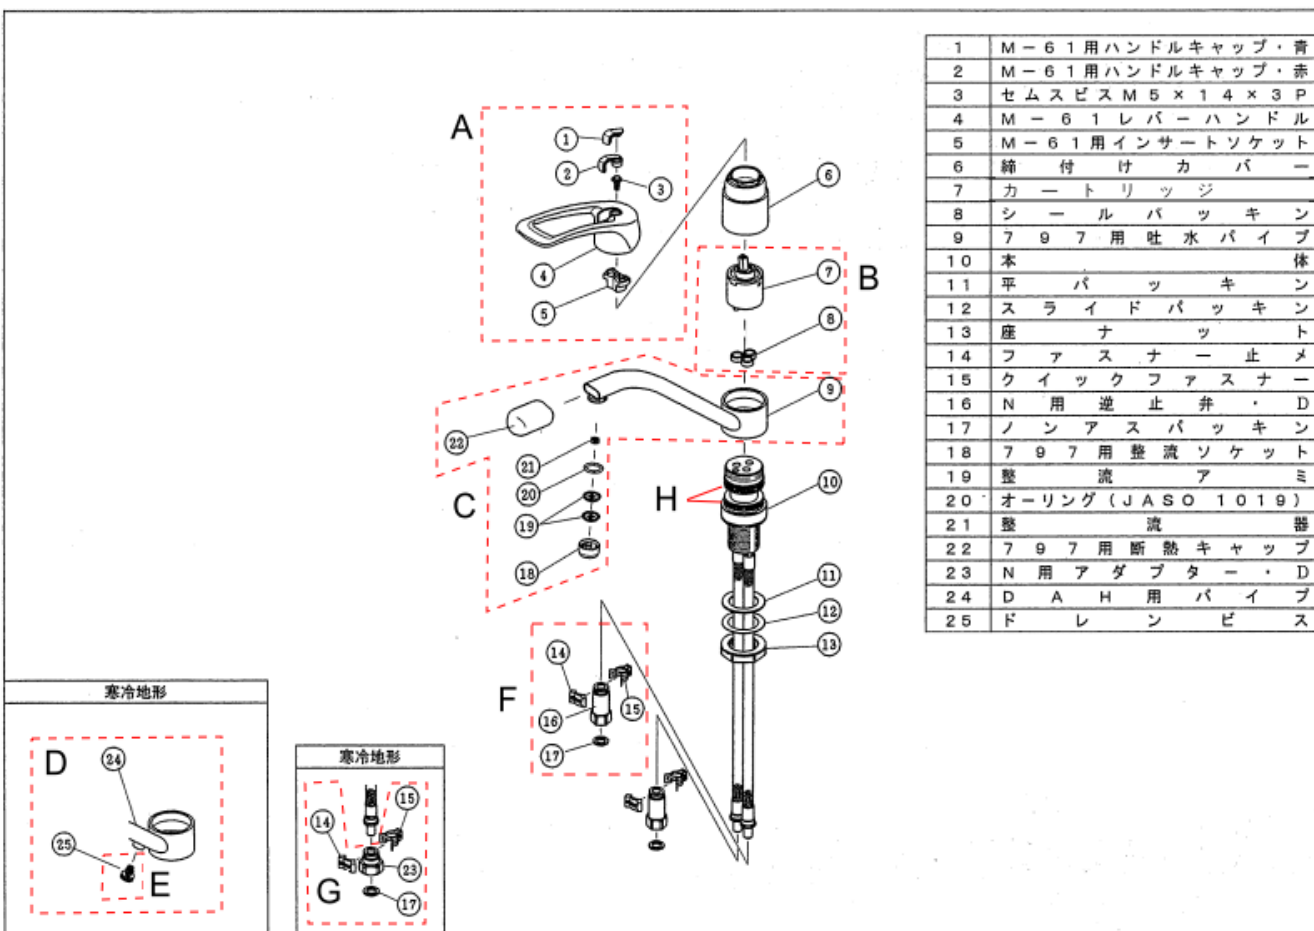

キッチン用シングル(1穴タイプ) 取付穴φ37±1

MK(Z)500MG(GG)シリーズ

※一部代替品番での明記がありますご了承下さい。

番号	コードNo.	品名	定価(税込)円	定価(税別)円	備考
A	800009	AS M-61	2,904	2,640	カラーグレー
	800010	AS M-61M	4,356	3,960	カラーシルバー(メッキ)
B	800015	AS SC-500LA	9,680	8,800	
C	800381	AS P-797	8,712	7,920	
D	800382	AS P-797DAH	8,712	7,920	寒冷地用
E	800135	AS DBS	792	720	寒冷地用
F	800119	AS C-ND	5,808	5,280	ブレードホース接続仕様
	800394	AS C-DI10DL	6,600	6,000	銅管接続仕様
G	800120	AS C-NDDAH	2,112	1,920	ブレードホース接続仕様・寒冷地用
	800118	AS C-DI10DDAH	2,112	1,920	銅管接続仕様・寒冷地用
H	800019	AS 791YP/K	660	600	