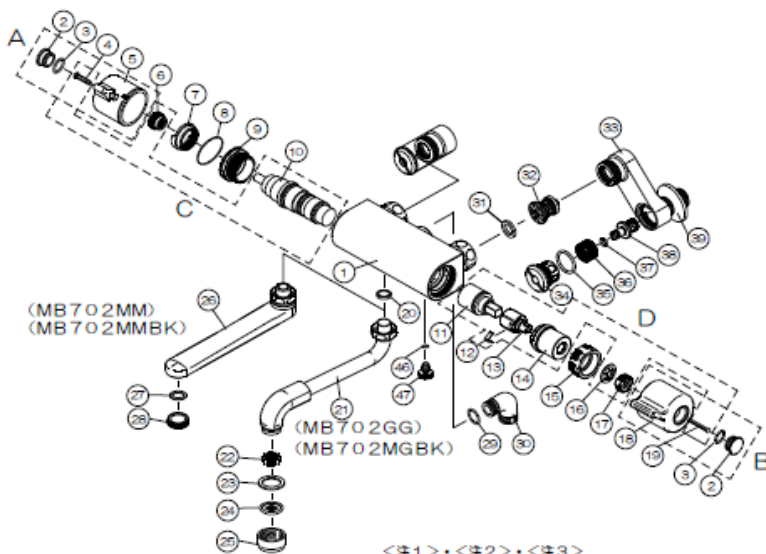

壁付サーモスタット湯水混合水栓(シャワバス)

MB702シリーズ

※一部代替品番での明記がありますご了承下さい。

番号	コードNo.	品名	定価(税込)円	定価(税別)円	備考
A	800500	AS M-38	5,082	4,620	温調ハンドル カラーグレー
	800501	AS M-38M	6,534	5,940	温調ハンドル カラーシルバー(メッキ)
B	800502	AS M-39	5,412	4,920	切換ハンドル カラーグレー
	800503	AS M-39M	6,534	5,940	切換ハンドル カラーシルバー(メッキ)
C	800627	AS TC-17	10,164	9,240	サーモカートリッジ
D	800626	AS SC-25DP	5,808	5,280	切換カートリッジ
	800306	AS KP13-3G	3,630	3,300	MB702GG、MGBK用 170mm丸パイプ(標準品)
	800307	AS KP13-3EG	3,927	3,570	MB702GG、MGBK用 240mm丸パイプ
	800308	AS KP13-3TG	4,796	4,360	MB702GG、MGBK用 300mm丸パイプ
	800628	AS KP13-3M	6,534	5,940	MB702MM、MMBK用 170mm角パイプ
	800629	AS Q-60C	7,260	6,600	偏心(31番~39番)MB702GG、MM用
	800109	AS Q-53(BK-5)	廃番	廃番	偏心(32番、~39番)MB702MGBK、MMBK用
	800135	AS DBS	792	720	水抜栓(ドレンビス)(46、47番)
	800213	AS E-G1/2	528	480	シャワーエルボ(29、30番)
	800287	AS F-5	1,166	1,060	フックハンガーセット(1個)
	800535	AS S-16GT	4,796	4,360	シャワーホース
	800630	AS SH-14GT	6,105	5,550	シャワーホース・シャワーヘッドセット
	984069	S-23G	1,749	1,590	シャワーヘッド

分解図

(万一故障などで水栓を分解する際には下図を参考にして下さい)

BK (ペンリークランク) 仕様

<注1>・<注2>・<注3>

対象品番	ハンドル色
MB702GG	◎M-38用ハンドルキャップ・G ◎M-38温調ハンドル(組)・G ◎M-39切換ハンドル・G
MB702MM MB702MGBK MB702MMBK	◎M-38用ハンドルキャップ・メッキ ◎M-38温調ハンドル(組)・メッキ ◎M-39切換ハンドル・メッキ