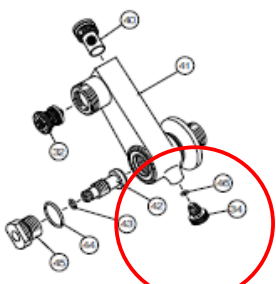

壁付サーモスタット湯水混合水栓(シャワバス)

MB702シリーズ

※一部代替品番での明記がありますご了承下さい。

番号	コードNo.	品名	定価(税込)円	定価(税別)円	備考
A	800500	AS M-38	5,082	4,620	温調ハンドル カラーグレー
	800501	AS M-38M	6,534	5,940	温調ハンドル カラーシルバー(メッキ)
B	800502	AS M-39	5,412	4,920	切換ハンドル カラーグレー
	800503	AS M-39M	6,534	5,940	切換ハンドル カラーシルバー(メッキ)
C	800627	AS TC-17	10,164	9,240	サーモカートリッジ
D	800626	AS SC-25DP	5,808	5,280	切換カートリッジ
	800306	AS KP13-3G	3,630	3,300	MB702GG、MGBK用 170mm丸パイプ(標準品)
	800307	AS KP13-3EG	3,927	3,570	MB702GG、MGBK用 240mm丸パイプ
	800308	AS KP13-3TG	4,796	4,360	MB702GG、MGBK用 300mm丸パイプ
	800628	AS KP13-3M	6,534	5,940	MB702MM、MMBK用 170mm角パイプ
	800629	AS Q-60C	7,260	6,600	偏心(31番~39番)MB702GG、MM用
	800109	AS Q-53(BK-5)	廃番	廃番	偏心(32番、~39番)MB702MGBK、MMBK用
	800135	AS DBS	792	720	水抜栓(ドレンビス)(46、47番)
	800213	AS E-G1/2	528	480	シャワーエルボ(29、30番)
	800287	AS F-5	1,166	1,060	フックハンガーセット(1個)
	800535	AS S-16GT	4,796	4,360	シャワーホース
	800630	AS SH-14GT	6,105	5,550	シャワーホース・シャワーヘッドセット
	984069	S-23G	1,749	1,590	シャワーヘッド

分解図

(万一故障などで水栓を分解する際には下図を参考にして下さい)

BK (ペンリークランク) 仕様

<注1>・<注2>・<注3>

対象品番	ハンドル色
MB702GG	◎M-38用ハンドルキャップ・G ◎M-38温調ハンドル(組)・G ◎M-39切換ハンドル・G
MB702MM MB702MGBK MB702MMBK	◎M-38用ハンドルキャップ・メッキ ◎M-38温調ハンドル(組)・メッキ ◎M-39切換ハンドル・メッキ