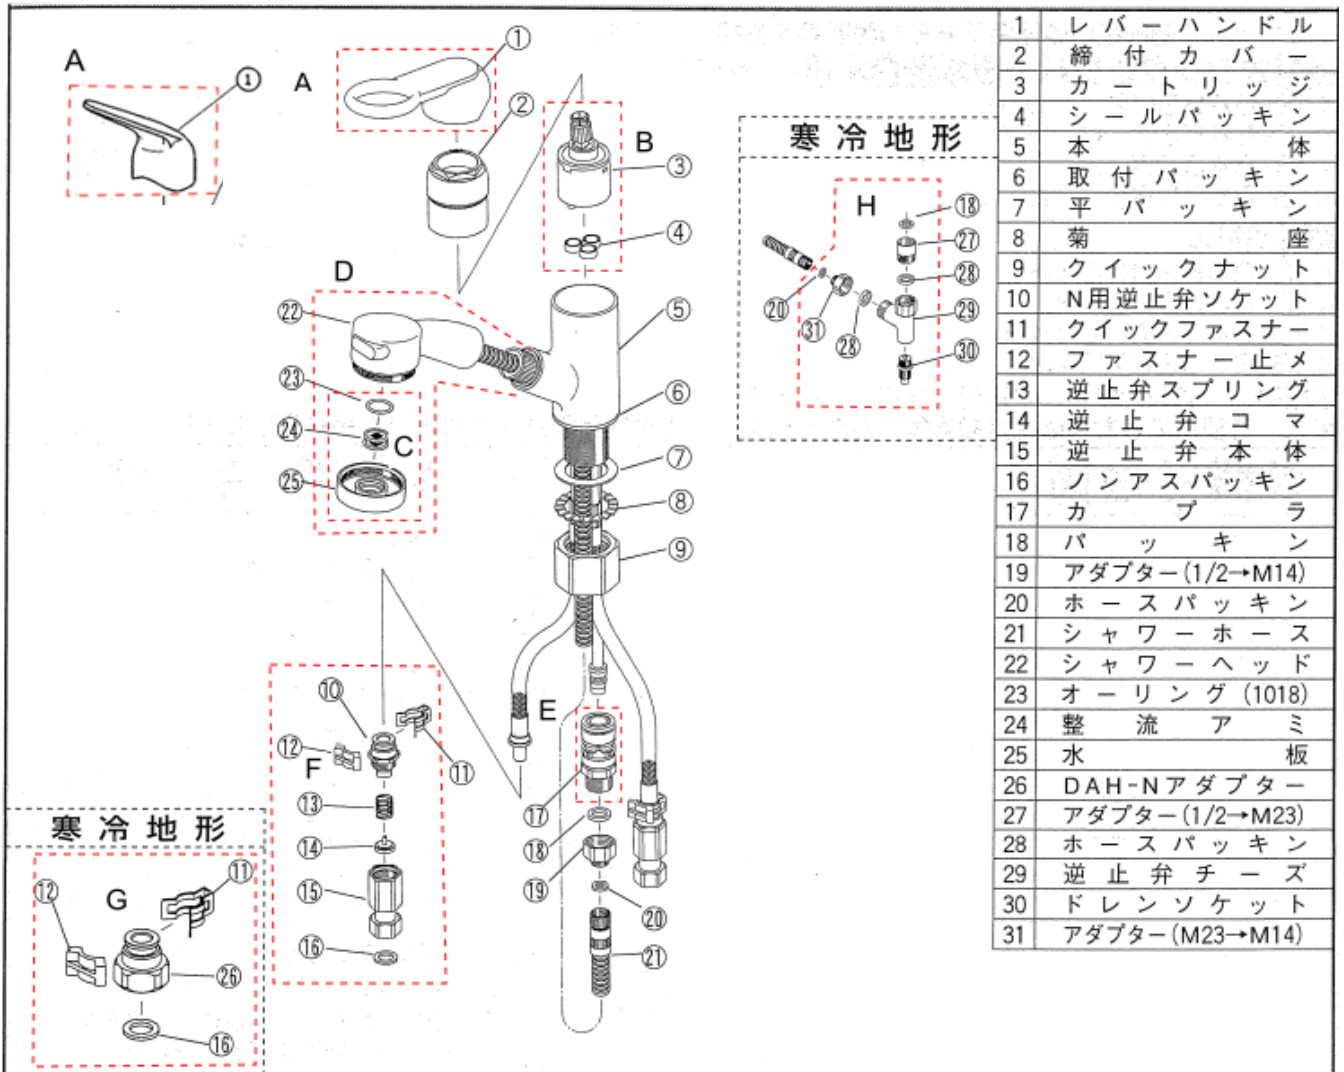

台付きシングルレバー湯水混合水栓(シャワ) 取付穴φ37±1

K13-645シリーズ

※一部代替品番での明記がありますご了承下さい。

番号	コードNo.	品名	定価(税込)円	定価(税別)円	備考
A	800278	AS M-56W	2,904	2,640	(図A右)リングタイプ
A	800004	AS M-55W	2,904	2,640	(図A左)
B	800014	AS SC-670A	9,680	8,800	
C	800029	AS MI-670WSET	1,320	1,200	
D	800049	AS SH-645W	17,424	15,840	
E	800130	AS HJ-1/2	2,640	2,400	
F	800119	AS C-ND	5,808	5,280	
G	800120	AS C-NDDAH	2,112	1,920	寒冷地用
H	800127	AS C-645S	5,808	5,280	寒冷地用