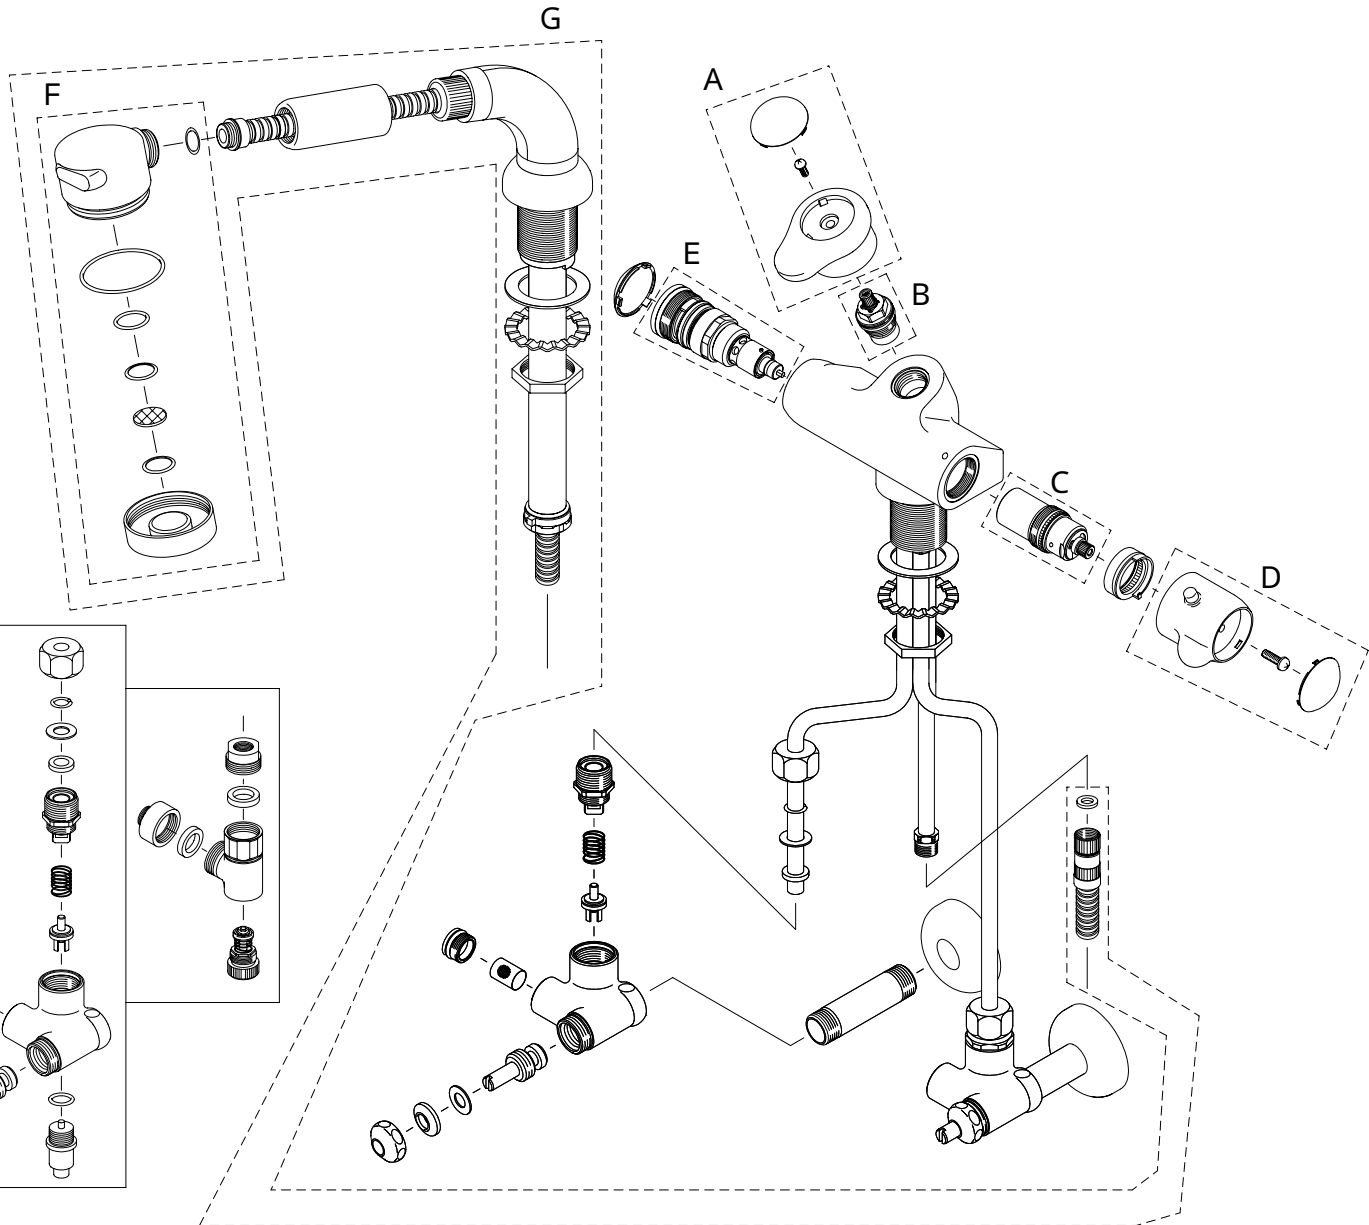

洗面用 サーモ(2穴タイプ) 取付穴 34±1

K13 - 981SW

K13 - 981SWDAH

アフターパーツ一覧表

番号	コードNo	品名	定価	備考
A	800339	樹脂切換ハンドル・白・AS	3,500	
B	800098	止水カートリッジ・AS	3,900	
C	800100	サーモボンネット・SC - 13・AS	4,000	
D	800340	樹脂サーモ温調ハンドル・白・AS	3,500	
E	800099	サーモカートリッジ・SC - 12・AS	9,000	
F	800038	シャワーヘッド・681S・AS	2,800	
G	800057	シャワーセット・681S・AS	16,500	

寒冷地仕様