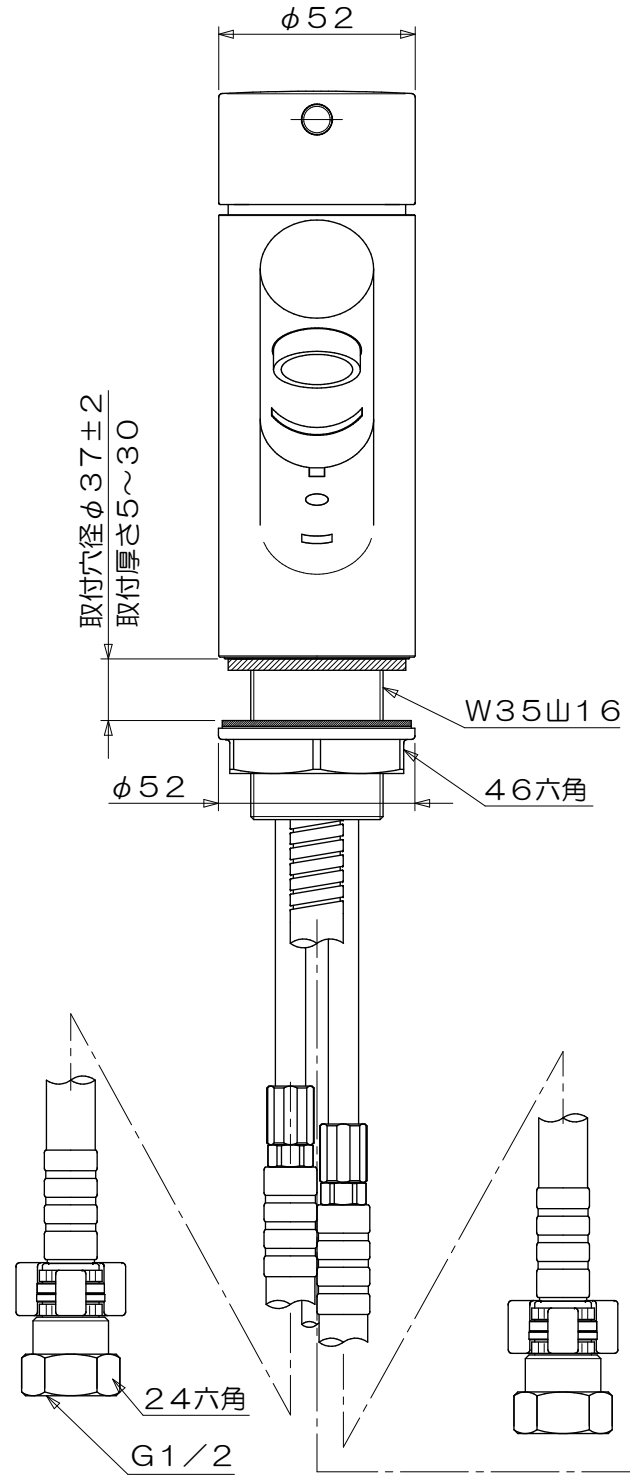

ホース用抜ケ止メリング
(同梱部品)

品名	台付シングルレバー湯水混合水栓 (寒) MLZ6531MMDAHE-3FB		仕上	尺度	承認	検図	設計	製図
材質	規格	表面処理		1/2				
ミズタニバルブ工業株式会社			備考	第三角法	日付	20・10・1		
				コードNo	110254			