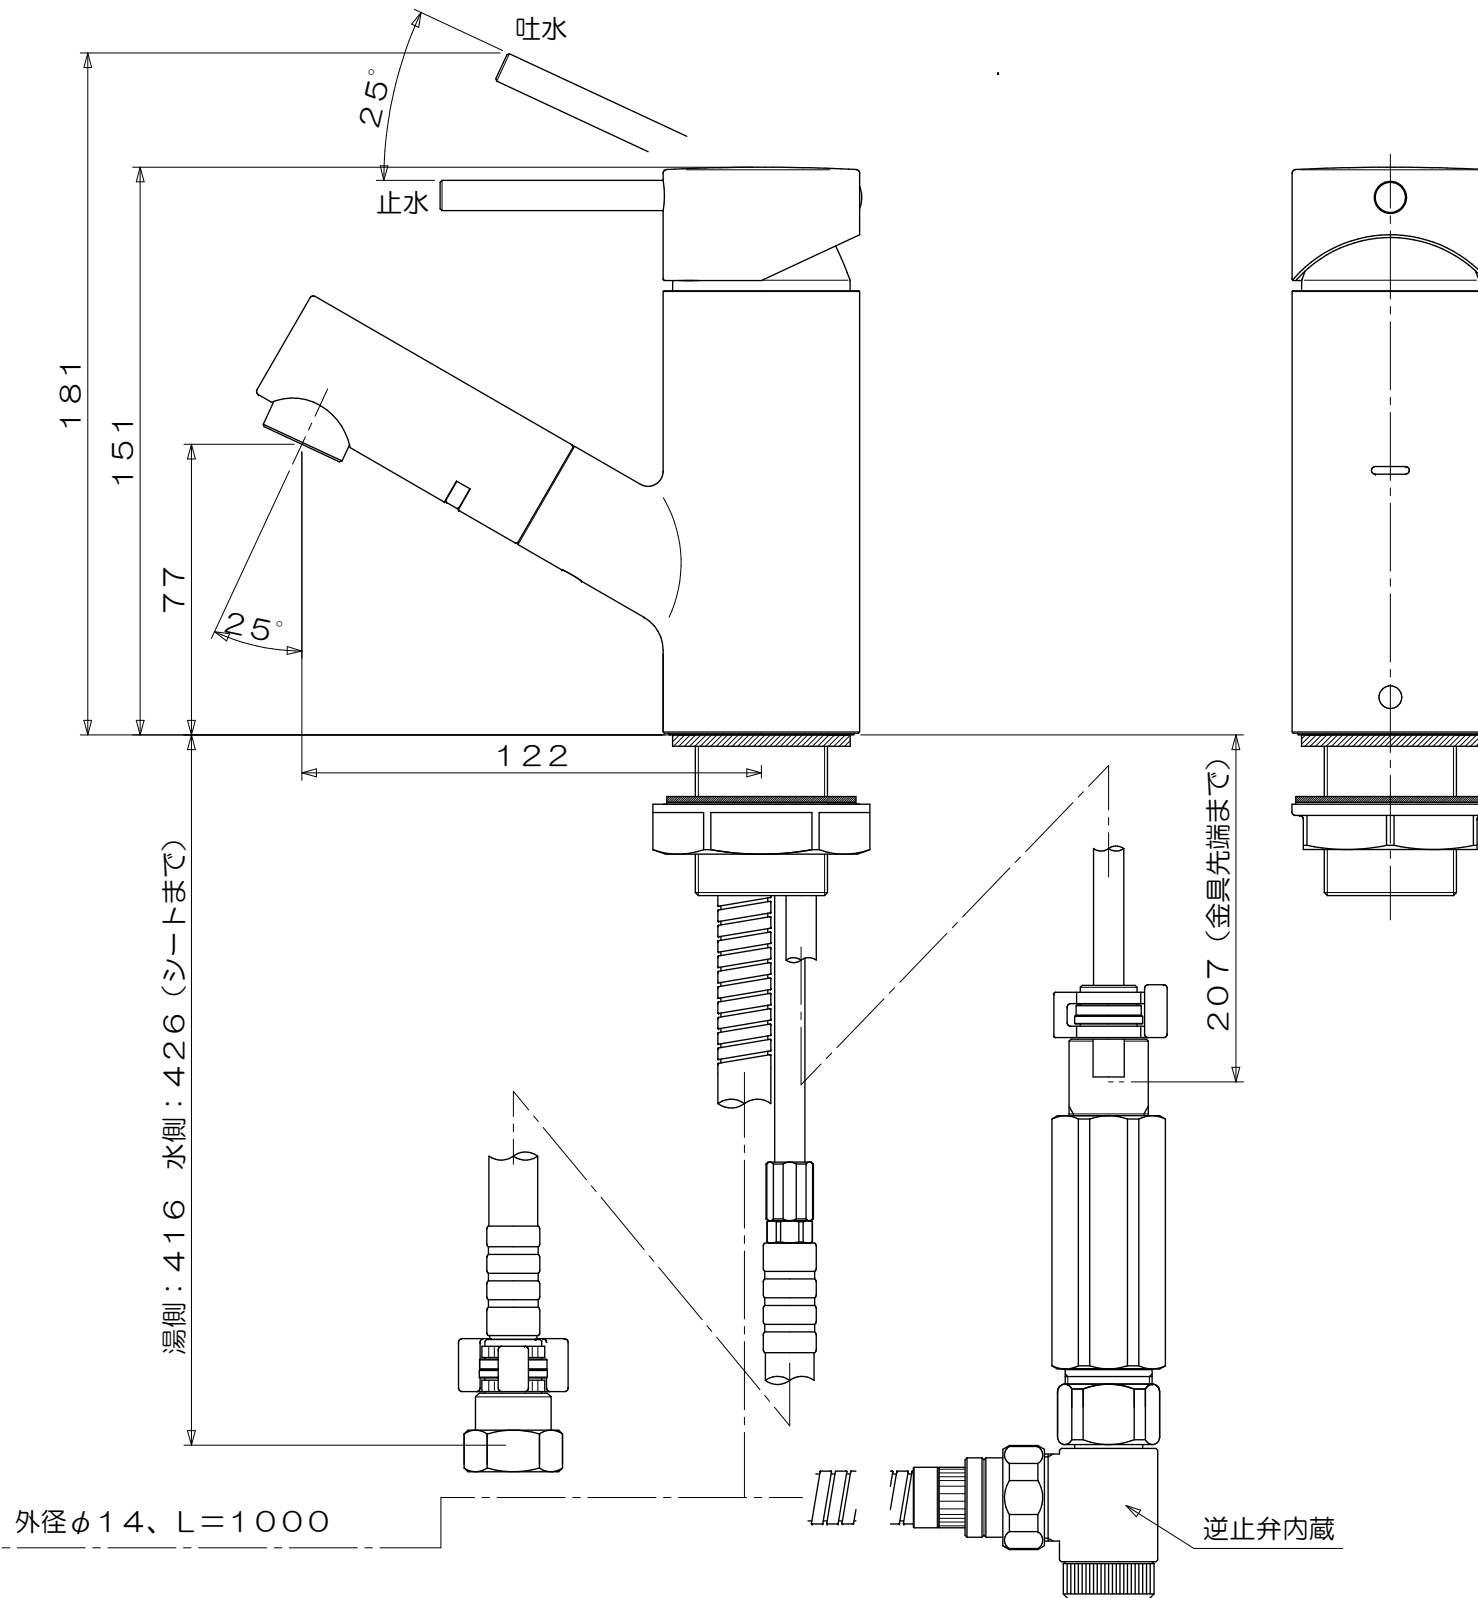

ホース用抜ケ止メリング
(同梱部品)

品名	台付シングルレバー湯水混合水栓 (寒) MLZ6531MMDAHE-3FB		仕上	尺度	承認	検図	設計	製図
材質	規格	表面処理		1/2				
ミズタニバルブ工業株式会社			備考	第三角法	日付	20・10・1		
				コードNo	110254			