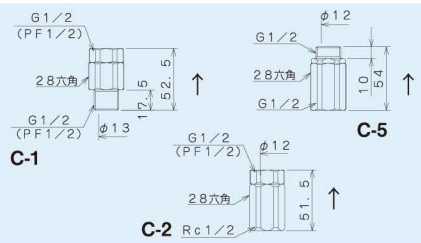

TH-1S
太陽ヒーター用混合栓シャワーセット
専用タイプ (10ヶ入) ¥20,350
¥18,500 (税別)

TH-1S

TH-6S
太陽ヒーター用混合栓シャワーセット
兼用タイプ (6ヶ入) ¥42,350
¥38,500 (税別)

TH-6S

F13-54-55-56
フレキシチューブ
(各100本入) 400mm ¥825 / ¥750 (税別)
500mm ¥990 / ¥900 (税別)
600mm ¥1,155 / ¥1,050 (税別)

C-1・C-2・C-5
逆止弁
(各50ヶ入) ¥1,848
¥1,680 (税別)

材質:C3604BD(快削黄銅棒)

C-3
ストレーナ
(60ヶ入) ¥1,782
¥1,620 (税別)

材質:CAC406(青銅鑄物6種)