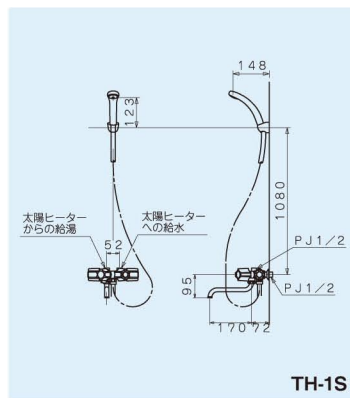

TH-1S
太陽ヒーター用混合栓シャワーセット
専用タイプ (10ヶ入) ¥20,350
¥18,500 (税別)

TH-1S

TH-6S
太陽ヒーター用混合栓シャワーセット
兼用タイプ (6ヶ入) ¥42,350
¥38,500 (税別)

TH-6S

F13-54-55-56
フレキシチューブ
(各100本入) 400mm ¥825 / ¥750 (税別)
500mm ¥990 / ¥900 (税別)
600mm ¥1,155 / ¥1,050 (税別)

C-1・C-2・C-5
逆止弁
(各50ヶ入) ¥1,848
¥1,680 (税別)

材質:C3604BD(快削黄銅棒)

C-3
ストレーナ
(60ヶ入) ¥1,782
¥1,620 (税別)

材質:CAC406(青銅鑄物6種)