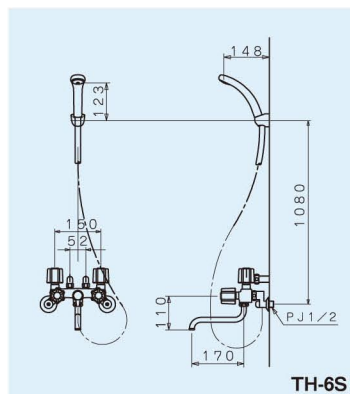

TH-1S
太陽ヒーター用混合栓シャワーセット
専用タイプ (10ヶ入) ¥20,350
¥18,500 (税別)

TH-1S

TH-6S
太陽ヒーター用混合栓シャワーセット
兼用タイプ (6ヶ入) ¥42,350
¥38,500 (税別)

TH-6S

F13-54-55-56
フレキシチューブ
(各100本入) 400mm ¥825 / ¥750 (税別)
500mm ¥990 / ¥900 (税別)
600mm ¥1,155 / ¥1,050 (税別)

C-1・C-2・C-5
逆止弁
(各50ヶ入) ¥1,848
¥1,680 (税別)

材質:C3604BD(快削黄銅棒)

C-3
ストレーナ
(60ヶ入) ¥1,782
¥1,620 (税別)

材質:CAC406(青銅鑄物6種)