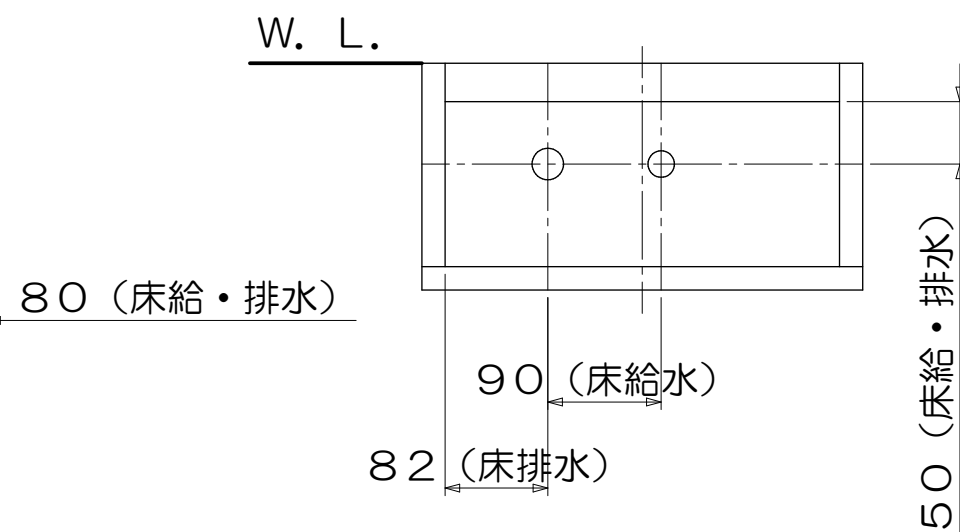

ボックス扉全開時寸法

ボックス内床給・排水位置

AWAMIST (ボックスあり) 床給排水タイプ

AW001S-BL	インクブラック
AW001S-WH	コットンホワイト
品番	色

尺度: 1 : 6

日付: 22・4・28

ミズタニバルブ工業株式会社