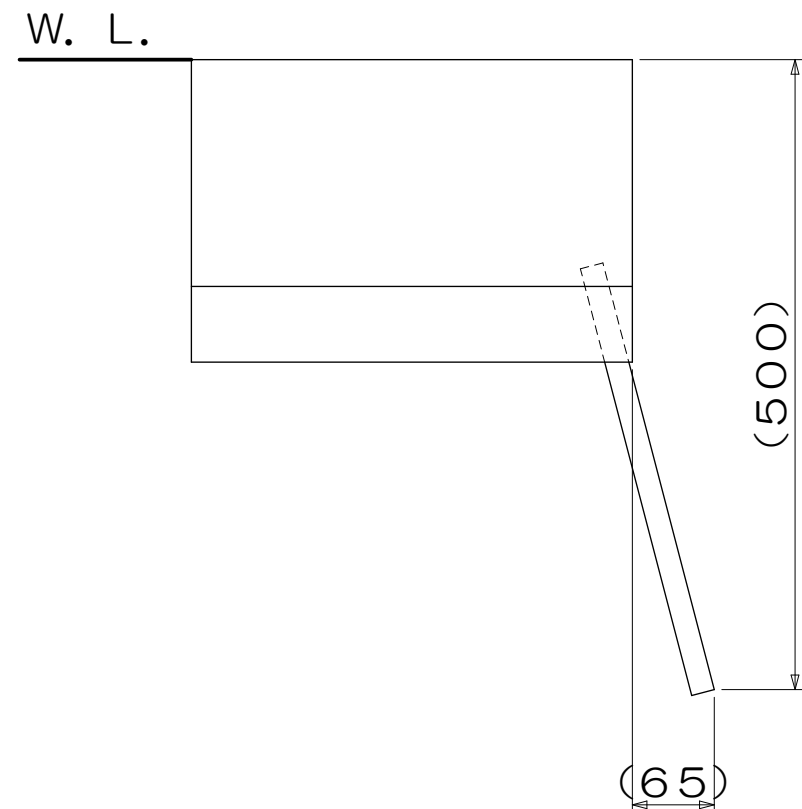

ボックス扉全開時寸法

ボックス内床給・排水位置

AWAMIST (ボックスあり) 床給排水タイプ

AW001S-BL	インクブラック
AW001S-WH	コットンホワイト
品番	色

尺度: 1 : 6

日付: 22・4・28

ミズタニバルブ工業株式会社